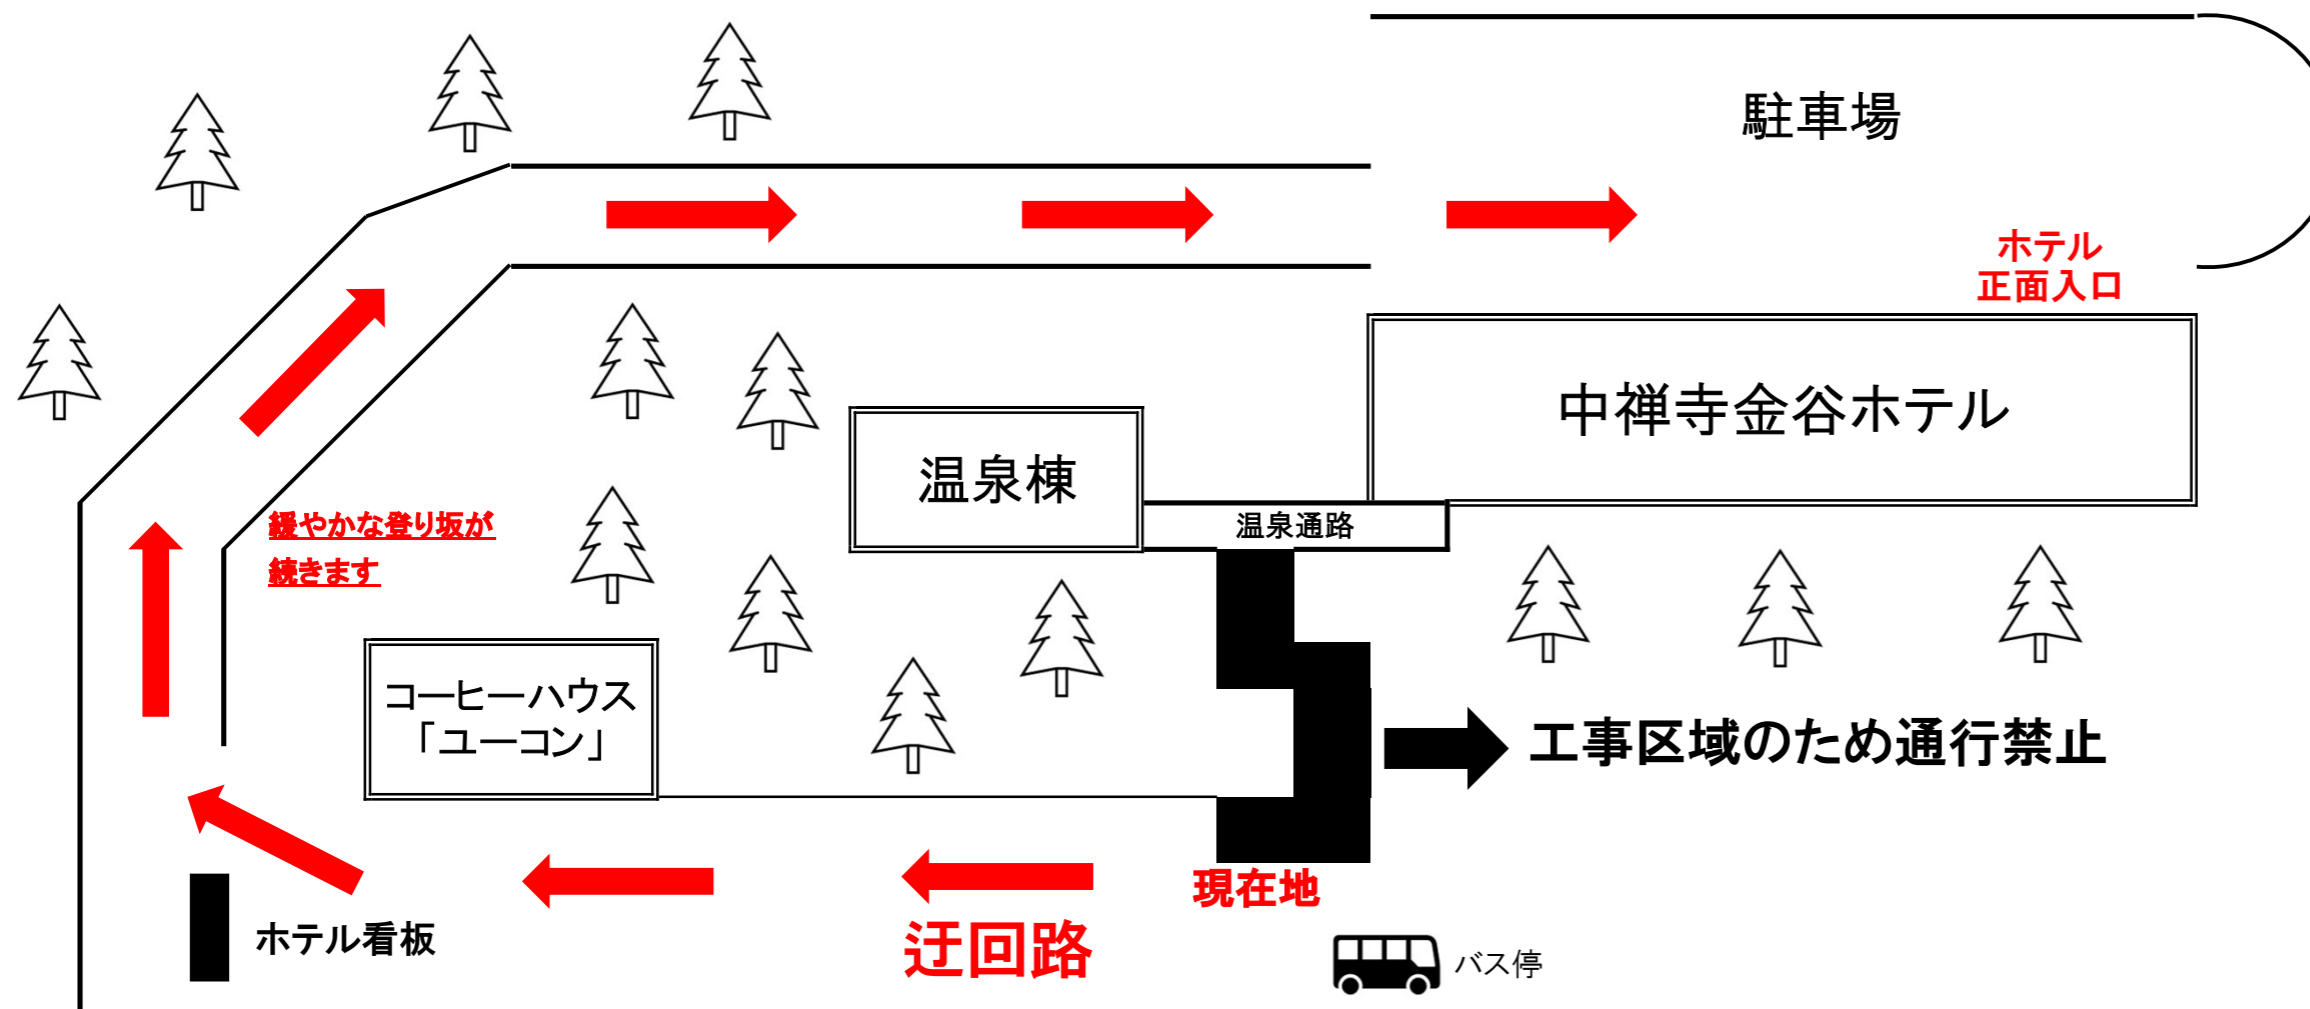

# 中禅寺金谷ホテル ご来館のお客様

只今、舗装工事をおこなっているため

バス停からホテルまでの歩道を通行禁止とさせていただきます。

下記の図をご参考にいただき

← のように迂回していただきますよう

お願い致します。

お身体の不自由な方、大きな荷物をお持ちの方  
車でお迎えにあがります。下記までお電話ください。

**0288-51-0037**